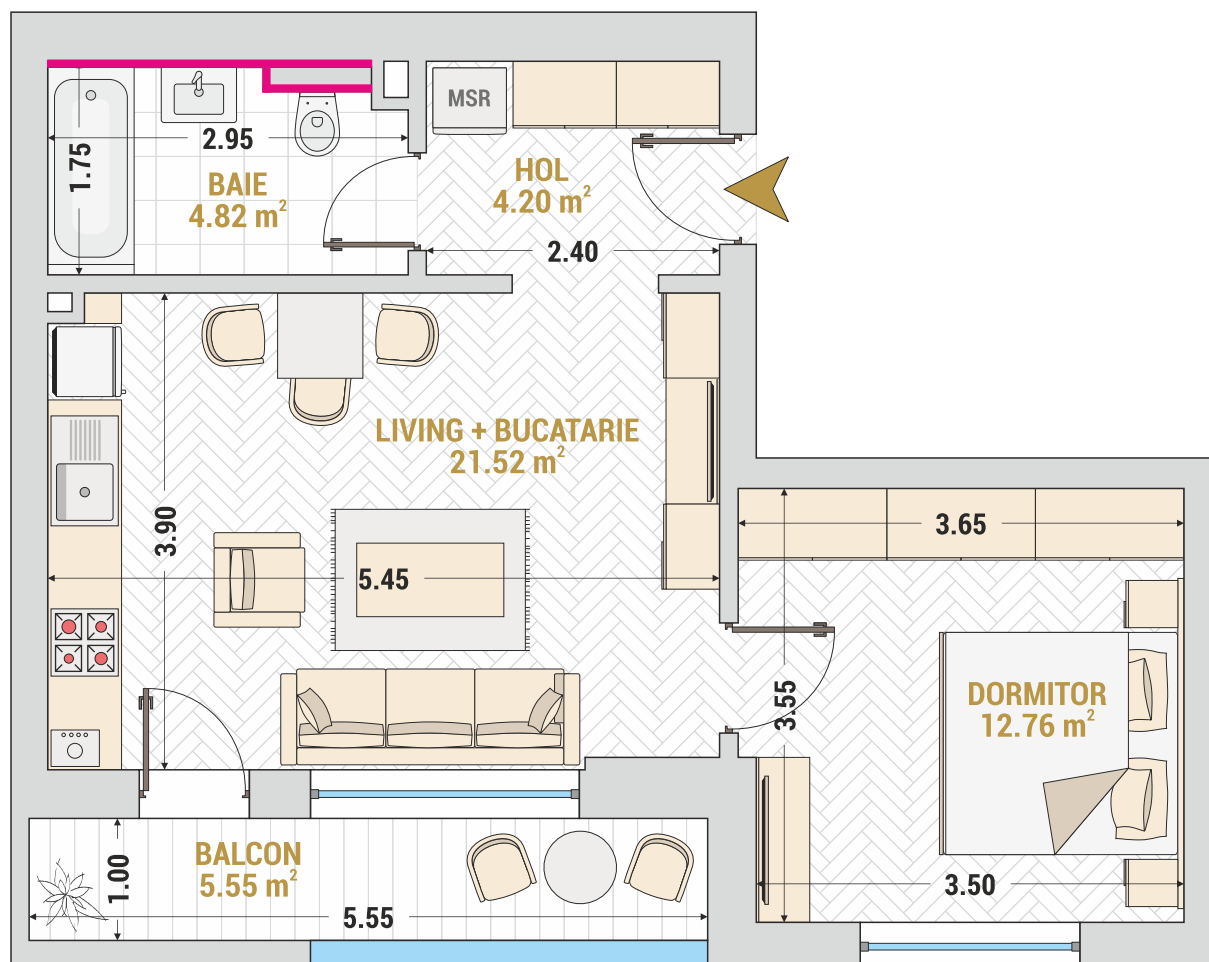

Fisa de finisaje - Apartament cu 2 camere

CORP 7

NR. APARTAMENT		ETAJ		NR. AP. PROIECT
NUME CLIENT				
TELEFON				

CAMERA	VARIANTA	M²	USA
VARIANTA BAIE			
<i>Pardoseala</i>			
<i>Placare Pereti Baza</i>			
<i>Placare Pereti Decor</i>			
Bucatarie			—
Living			—
Dormitor			
Hol			—

Fisa de finisaje - Apartament cu 2 camere

CORP 7

NR. APARTAMENT		ETAJ		NR. AP. PROIECT
NUME CLIENT				
TELEFON				

OBSERVATII

SEMNATURA CLIENT

IDEAL RESIDENCE
DEZVOLTATOR IMOBILIAR

APARTAMENT 2 CAMERE TIP 1 - CORP 7

Disponibilitate

Etaj 7 - nr. 55

Living + Bucatarie	21.52 m ²
Dormitor	12.76 m ²
Baie	4.82 m ²
Hol	4.20 m ²
Balcon	5.55 m ²
Suprafata construita	63.48 m ²
Suprafata utila	43.30 m ²
Suprafata utila + Balcon	48.85 m ²