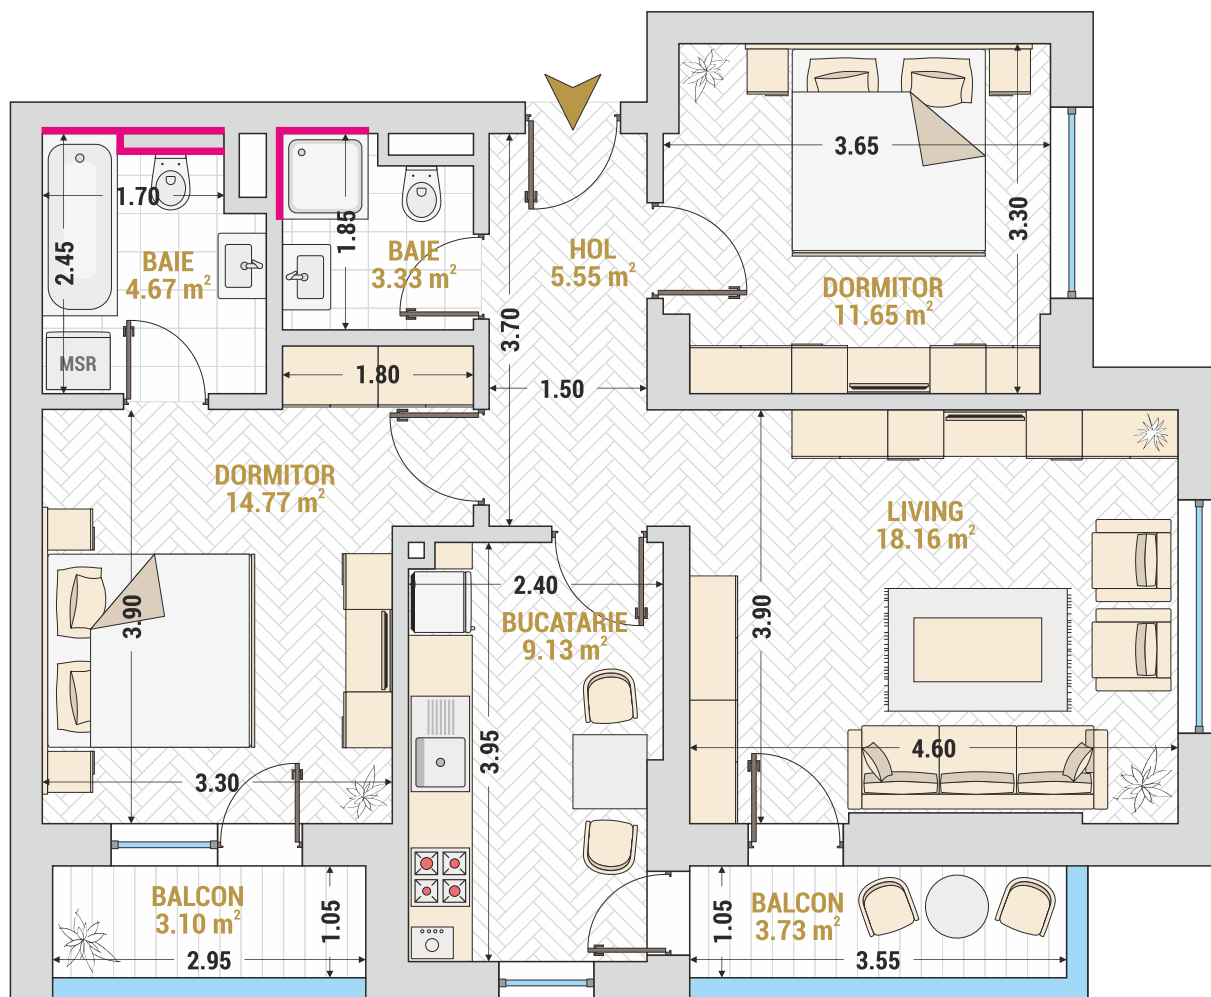

Fisa de finisaje - Apartament cu 3 camere	CORP 7
--	---------------

NR. APARTAMENT	ETAJ	NR. AP. PROIECT
NUME CLIENT		
TELEFON		

CAMERA	VARIANTA	M²	USA
VARIANTA BAIE MARE			
<i>Pardoseala</i>			
<i>Placare Pereti Baza</i>			
<i>Placare Pereti Decor</i>			
VARIANTA BAIE MICA			
<i>Pardoseala</i>			
<i>Placare Pereti Baza</i>			
<i>Placare Pereti Decor</i>			
Bucatarie			
Living			—
Dormitor Mare			
Dormitor Mic			
Hol			—

Fisa de finisaje - Apartament cu 3 camere

CORP 7

NR. APARTAMENT		ETAJ		NR. AP. PROIECT
NUME CLIENT				
TELEFON				

OBSERVATII

SEMNATURA CLIENT

IDEAL RESIDENCE

DEZVOLTATOR IMOBILIAR

APARTAMENT 3 CAMERE TIP 1 - CORP 7

Disponibilitate

Living	18.16 m ²
Bucatarie	9.13 m ²
Dormitor	14.77 m ²
Dormitor	11.65 m ²
Baie	4.67 m ²
Baie	3.33 m ²
Hol	5.55 m ²
Balcon	3.73 m ²
Balcon	3.10 m ²
Suprafata construita	93.89 m ²
Suprafata utila	67.26 m ²
Suprafata utila + Balcoane	74.09 m ²