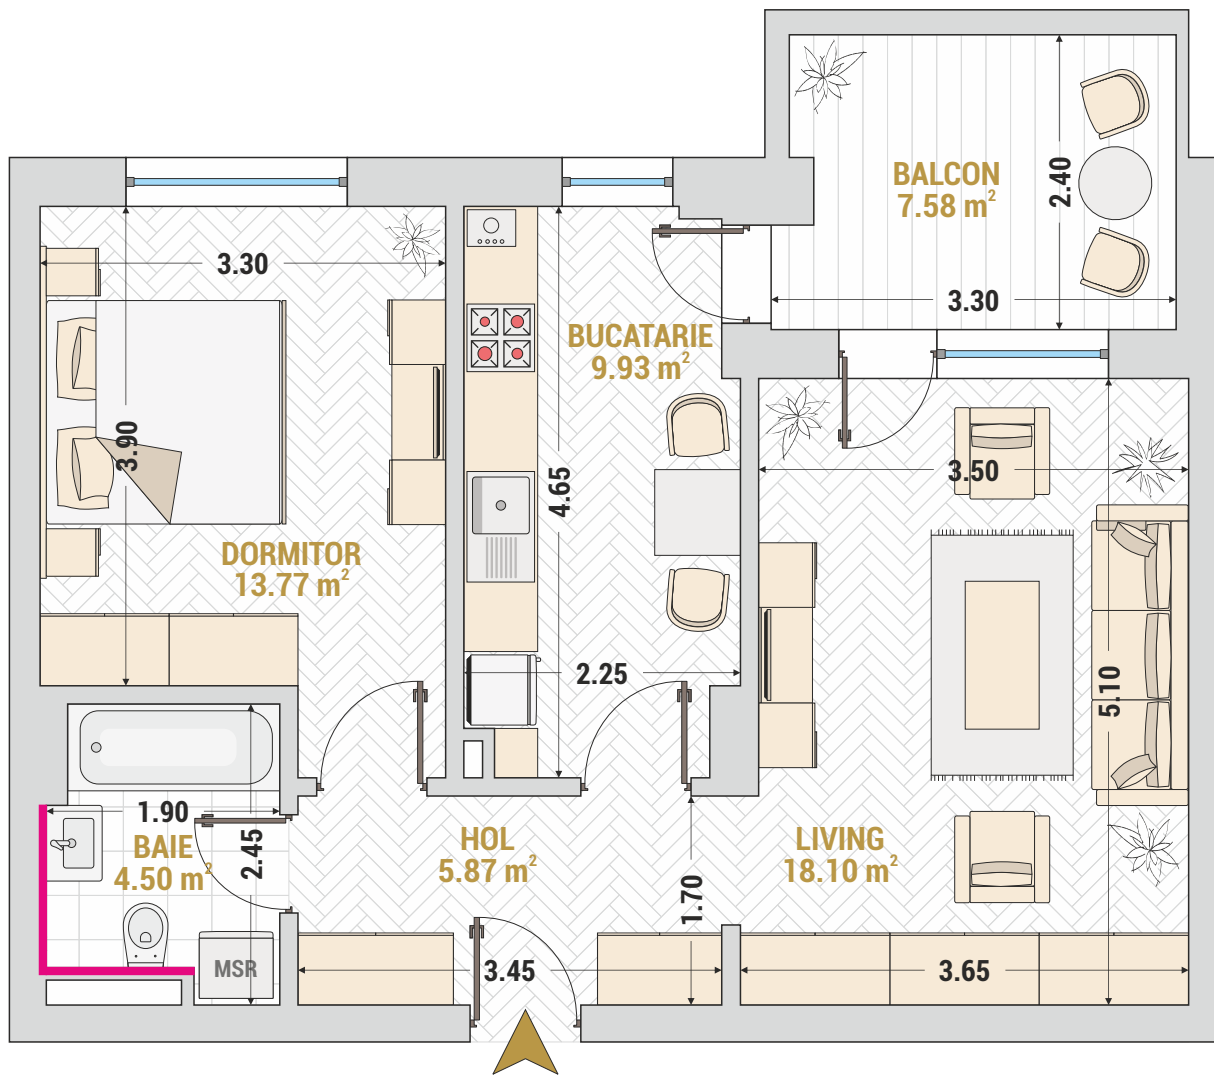

Fisa de finisaje - Apartament cu 2 camere

CORP 7

NR. APARTAMENT		ETAJ		NR. AP. PROIECT
NUME CLIENT				
TELEFON				

CAMERA	VARIANTA	M²	USA
VARIANTA BAIE			
<i>Pardoseala</i>			
<i>Placare Pereti Baza</i>			
<i>Placare Pereti Decor</i>			
Bucatarie			
Living			—
Dormitor			
Hol			—

Fisa de finisaje - Apartament cu 2 camere

CORP 7

NR. APARTAMENT		ETAJ		NR. AP. PROIECT
NUME CLIENT				
TELEFON				

OBSERVATII

SEMNATURA CLIENT

IDEAL RESIDENCE
DEZVOLTATOR IMOBILIAR

APARTAMENT 2 CAMERE TIP 3 - CORP 7

Disponibilitate

Etaj 6 - nr. 52

Living	18.10 m ²
Bucatarie	9.93 m ²
Dormitor	13.77 m ²
Baie	4.50 m ²
Hol	5.87 m ²
Balcon	7.58 m ²
Suprafata construita	72.82 m ²
Suprafata utila	52.17 m ²
Suprafata utila + balcon	59.75 m ²