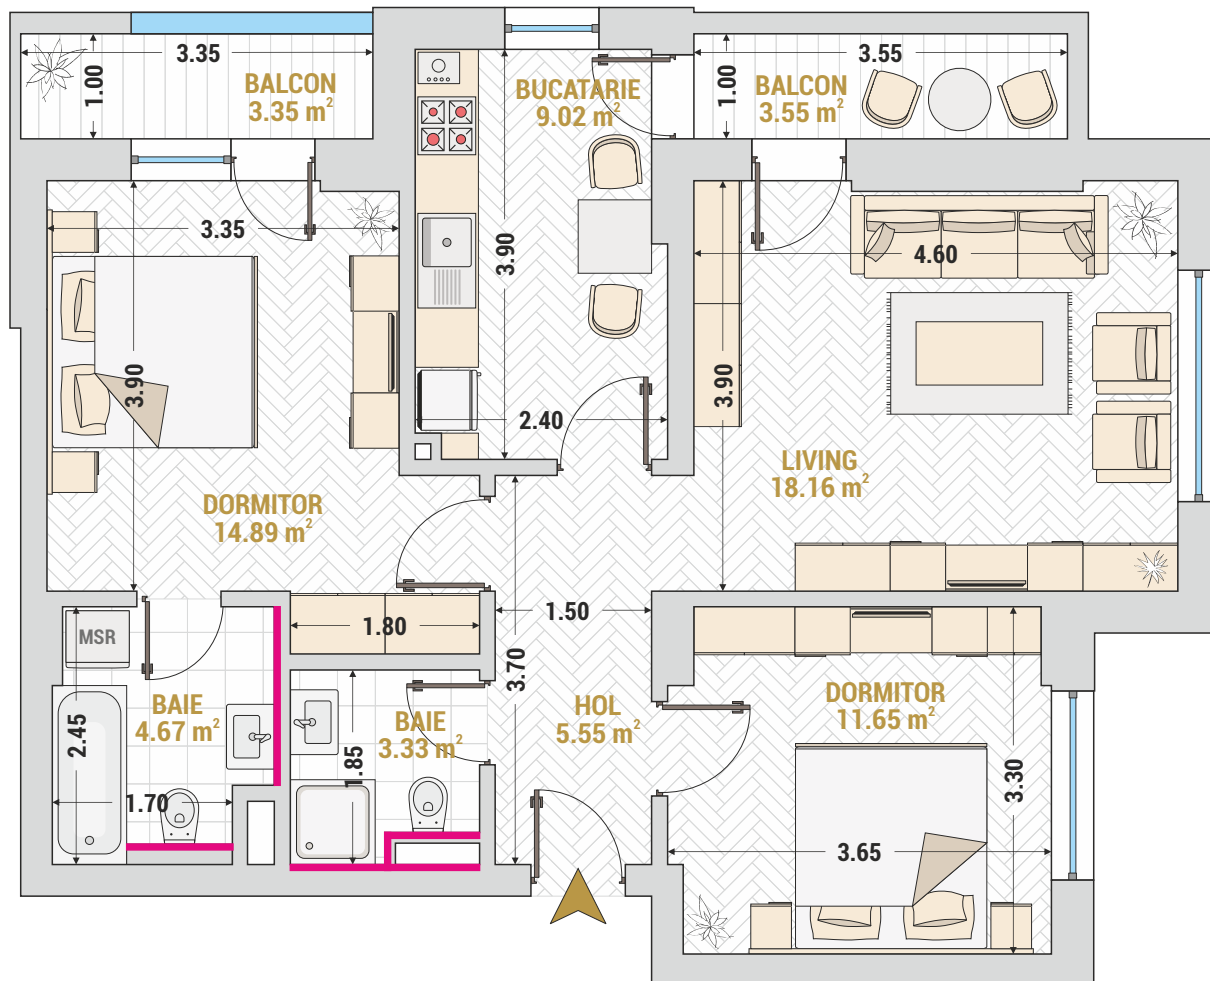

Fisa de finisaje - Apartament cu 3 camere	CORP 7
--	---------------

NR. APARTAMENT	ETAJ	NR. AP. PROIECT
NUME CLIENT		
TELEFON		

CAMERA	VARIANTA	M²	USA
VARIANTA BAIE MARE			
<i>Pardoseala</i>			
<i>Placare Pereti Baza</i>			
<i>Placare Pereti Decor</i>			
VARIANTA BAIE MICA			
<i>Pardoseala</i>			
<i>Placare Pereti Baza</i>			
<i>Placare Pereti Decor</i>			
Bucatarie			
Living			—
Dormitor Mare			
Dormitor Mic			
Hol			—

Fisa de finisaje - Apartament cu 3 camere

CORP 7

NR. APARTAMENT		ETAJ		NR. AP. PROIECT
NUME CLIENT				
TELEFON				

OBSERVATII

SEMNATURA CLIENT

IDEAL RESIDENCE
DEZVOLTATOR IMOBILIAR

APARTAMENT 3 CAMERE TIP 2 - CORP 7

Disponibilitate

Living	18.16 m ²
Bucatarie	9.02 m ²
Dormitor	14.89 m ²
Dormitor	11.65 m ²
Baie	4.67 m ²
Baie	3.33 m ²
Hol	5.55 m ²
Balcon	3.55 m ²
Balcon	3.35 m ²
Suprafata construita	89.32 m ²
Suprafata utila	67.27 m ²
Suprafata utila + Balcoane	74.17 m ²