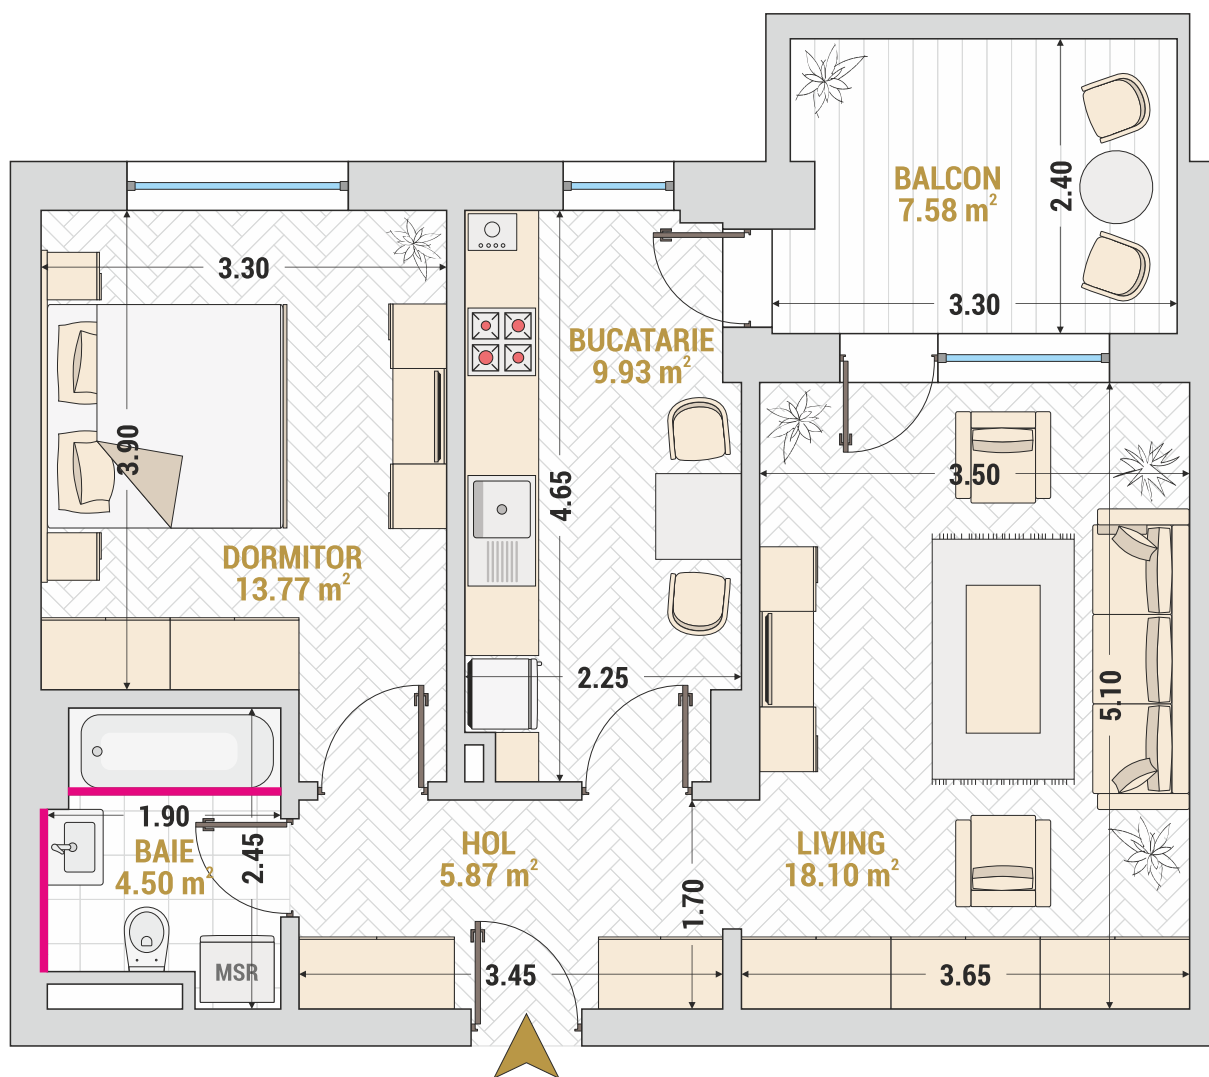

Fisa de finisaje - Apartament cu 2 camere

CORP 7

NR. APARTAMENT		ETAJ		NR. AP. PROIECT
NUME CLIENT				
TELEFON				

CAMERA	VARIANTA	M²	USA
VARIANTA BAIE			
<i>Pardoseala</i>			
<i>Placare Pereti Baza</i>			
<i>Placare Pereti Decor</i>			
Bucatarie			
Living			—
Dormitor			
Hol			—

Fisa de finisaje - Apartament cu 2 camere

CORP 7

NR. APARTAMENT		ETAJ		NR. AP. PROIECT
NUME CLIENT				
TELEFON				

OBSERVATII

SEMNATURA CLIENT

IDEAL RESIDENCE
DEZVOLTATOR IMOBILIAR

APARTAMENT 2 CAMERE TIP 3 - CORP 7

Disponibilitate

Etaj 4 - nr. 36

Living	18.10 m ²
Bucatarie	9.93 m ²
Dormitor	13.77 m ²
Baie	4.50 m ²
Hol	5.87 m ²
Balcon	7.58 m ²
Suprafata construita	72.82 m ²
Suprafata utila	52.17 m ²
Suprafata utila + balcon	59.75 m ²