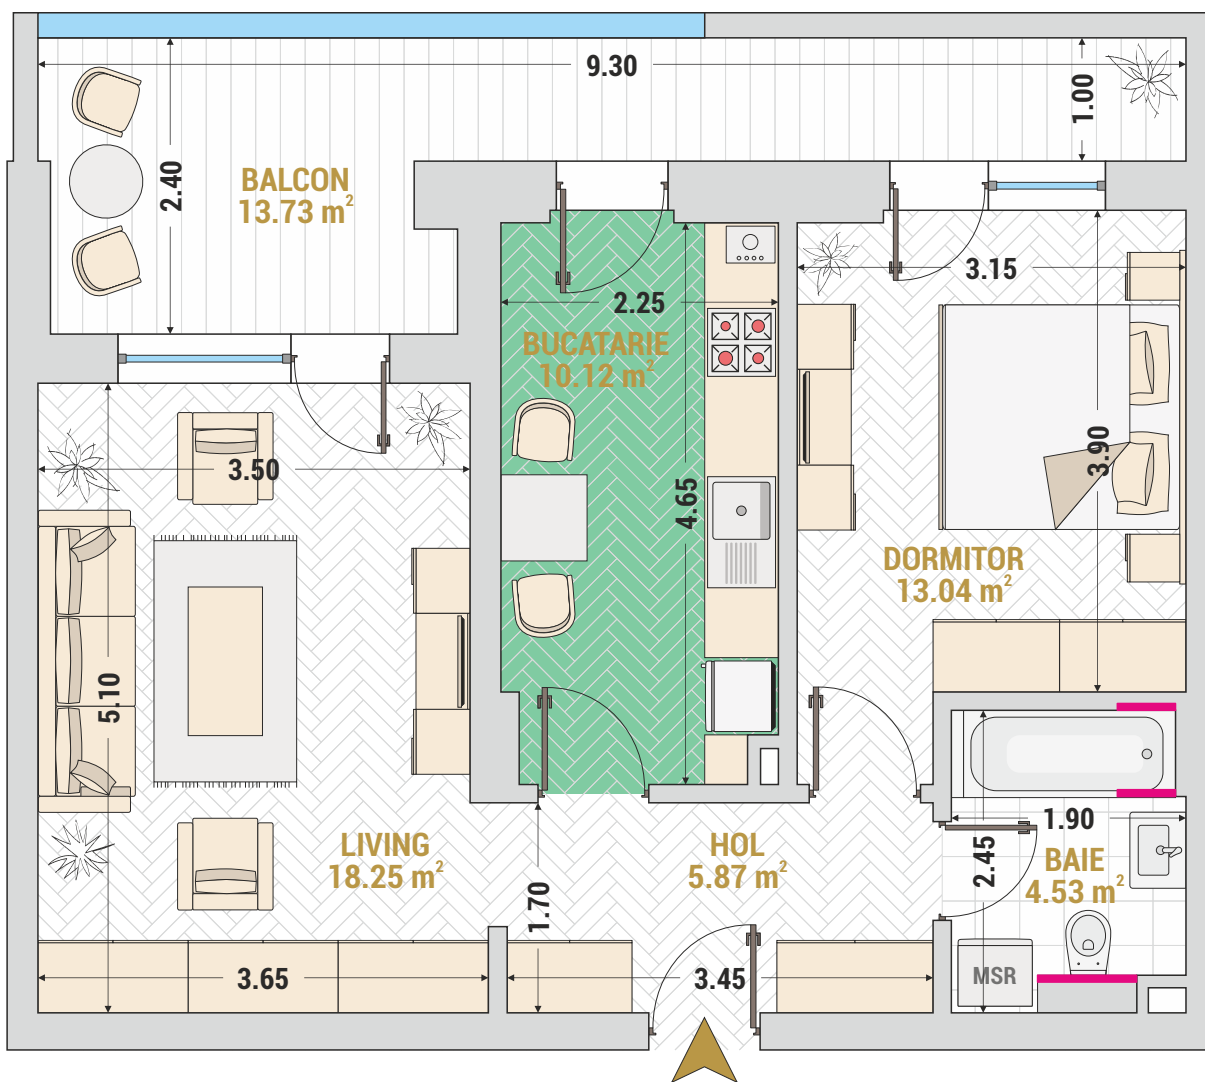

**Fisa de finisaje - Apartament cu 2 camere**

**CORP 7**

<b>NR. APARTAMENT</b>		<b>ETAJ</b>		<b>NR. AP. PROIECT</b>
<b>NUME CLIENT</b>				
<b>TELEFON</b>				

<b>CAMERA</b>	<b>VARIANTA</b>	<b>M<sup>2</sup></b>	<b>USA</b>
<b>VARIANTA BAIE</b>			
<i>Pardoseala</i>			
<i>Placare Pereti Baza</i>			
<i>Placare Pereti Decor</i>			
<b>Bucatarie</b>			
<b>Living</b>			—
<b>Dormitor</b>			
<b>Hol</b>			—

**Fisa de finisaje - Apartament cu 2 camere**

**CORP 7**

<b>NR. APARTAMENT</b>		<b>ETAJ</b>		<b>NR. AP. PROIECT</b>
<b>NUME CLIENT</b>				
<b>TELEFON</b>				

**OBSERVATII**

**SEMNATURA CLIENT**

**IDEAL RESIDENCE**  
DEZVOLTATOR IMOBILIAR

## APARTAMENT 2 CAMERE TIP 4 - CORP 7

## Disponibilitate

Etaj 3 - nr. 27

Living	18.25 m <sup>2</sup>
Bucatarie	10.12 m <sup>2</sup>
Dormitor	13.04 m <sup>2</sup>
Baie	4.53 m <sup>2</sup>
Hol	5.87 m <sup>2</sup>
Balcon	13.73 m <sup>2</sup>
Suprafata construita	80.38 m <sup>2</sup>
Suprafata utila	51.81 m <sup>2</sup>
Suprafata utila + balcon	65.54 m <sup>2</sup>