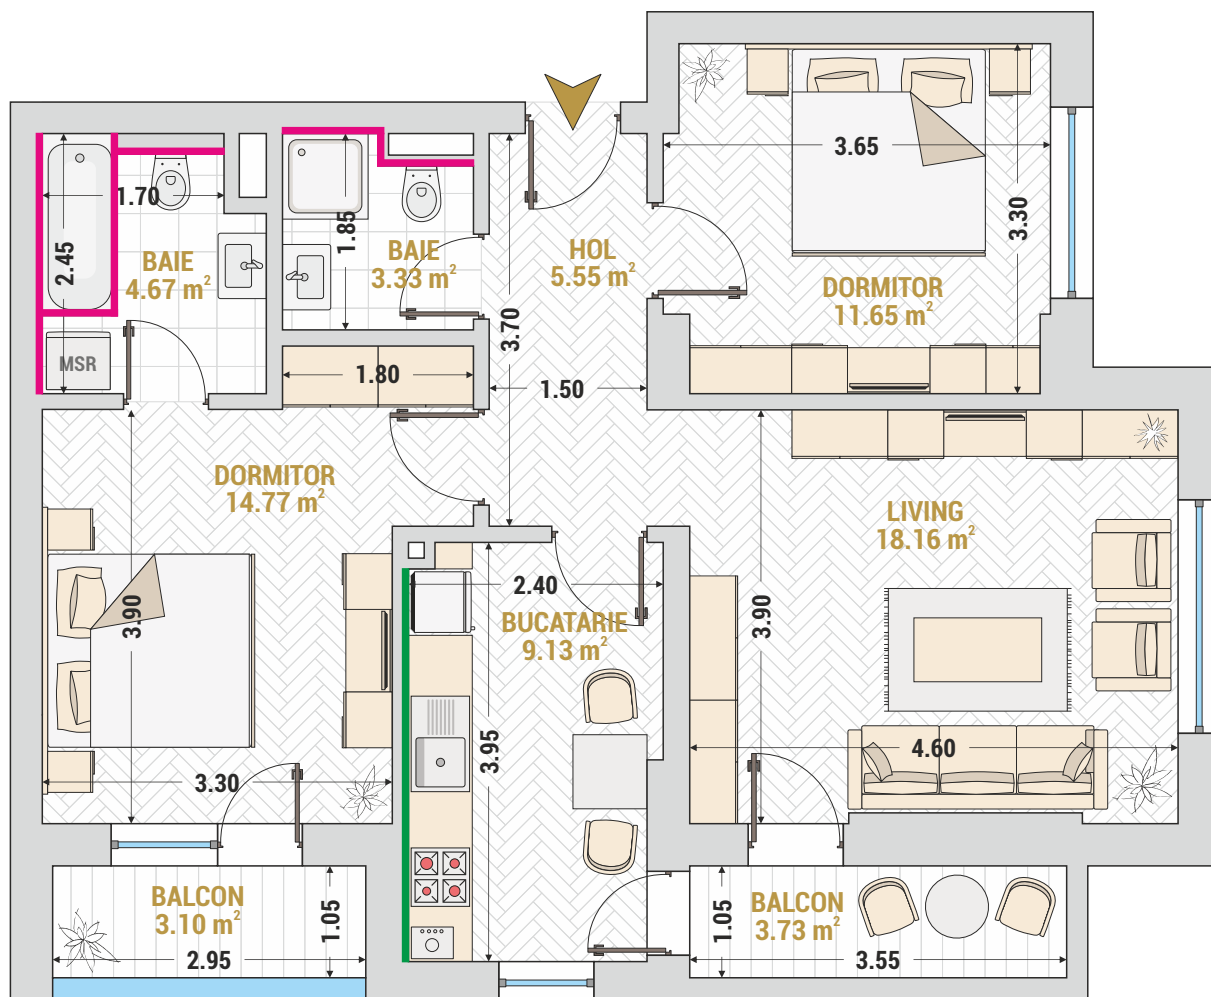

<b>Fisa de finisaje - Apartament cu 3 camere</b>	<b>CORP 7</b>
--	---------------

<b>NR. APARTAMENT</b>	<b>ETAJ</b>	<b>NR. AP. PROIECT</b>
<b>NUME CLIENT</b>		
<b>TELEFON</b>		

<b>CAMERA</b>	<b>VARIANTA</b>	<b>M<sup>2</sup></b>	<b>USA</b>
<b>VARIANTA BAIE MARE</b>			
<i>Pardoseala</i>			
<i>Placare Pereti Baza</i>			
<i>Placare Pereti Decor</i>			
<b>VARIANTA BAIE MICA</b>			
<i>Pardoseala</i>			
<i>Placare Pereti Baza</i>			
<i>Placare Pereti Decor</i>			
<b>Bucatarie</b>			
<b>Living</b>			—
<b>Dormitor Mare</b>			
<b>Dormitor Mic</b>			
<b>Hol</b>			—

**Fisa de finisaje - Apartament cu 3 camere**

**CORP 7**

<b>NR. APARTAMENT</b>		<b>ETAJ</b>		<b>NR. AP. PROIECT</b>
<b>NUME CLIENT</b>				
<b>TELEFON</b>				

**OBSERVATII**

**SEMNATURA CLIENT**

## APARTAMENT 3 CAMERE TIP 1 - CORP 7

## Disponibilitate

Living	18.16 m <sup>2</sup>
Bucatarie	9.13 m <sup>2</sup>
Dormitor	14.77 m <sup>2</sup>
Dormitor	11.65 m <sup>2</sup>
Baie	4.67 m <sup>2</sup>
Baie	3.33 m <sup>2</sup>
Hol	5.55 m <sup>2</sup>
Balcon	3.73 m <sup>2</sup>
Balcon	3.10 m <sup>2</sup>
Suprafata construita	93.89 m <sup>2</sup>
Suprafata utila	67.26 m <sup>2</sup>
Suprafata utila + Balcoane	74.09 m <sup>2</sup>