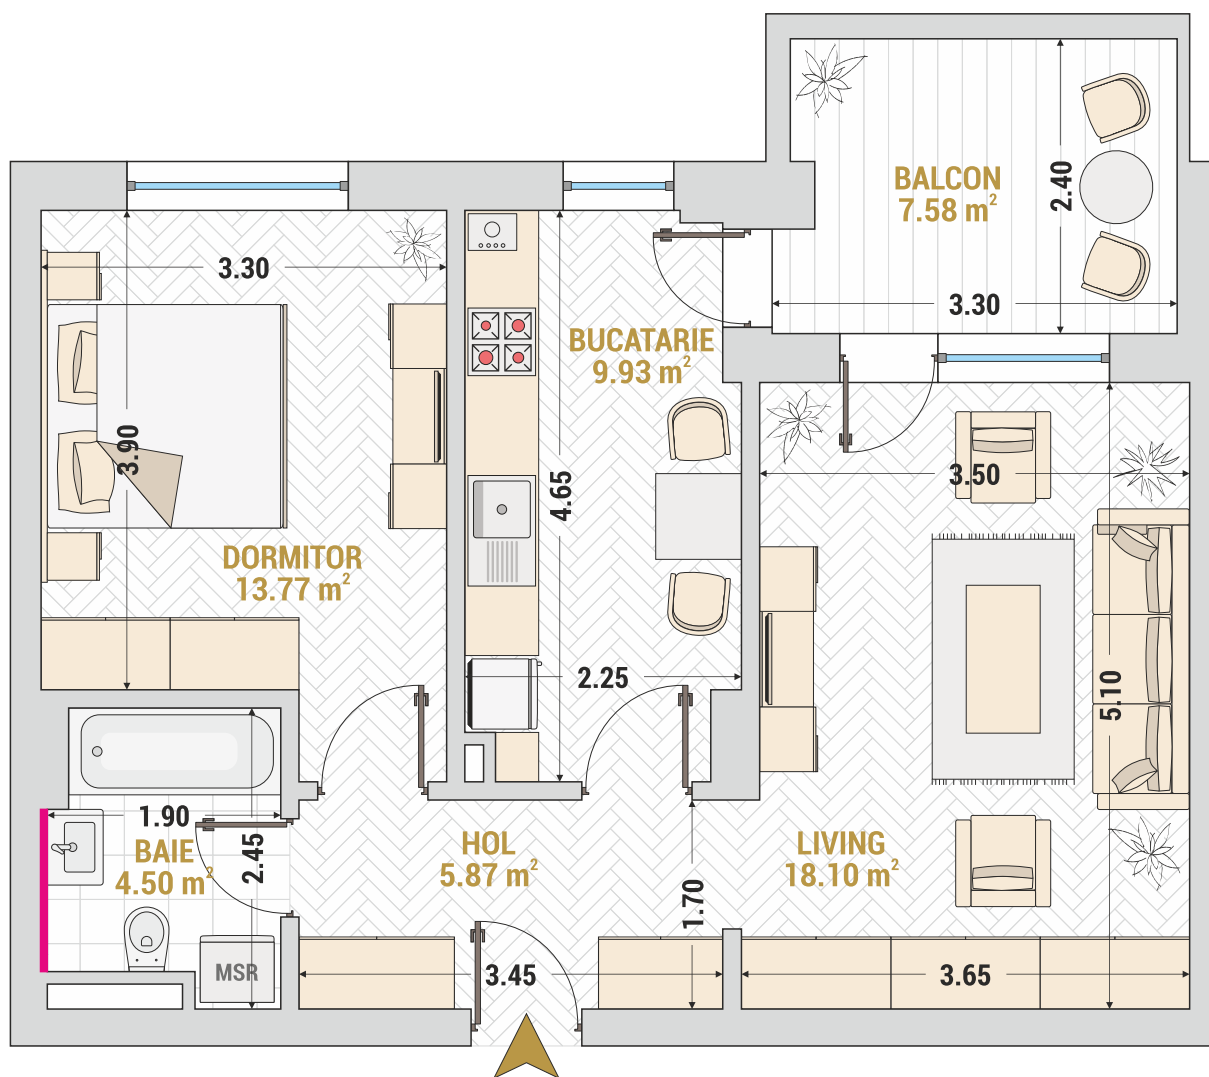

Fisa de finisaje - Apartament cu 2 camere

CORP 7

NR. APARTAMENT		ETAJ		NR. AP. PROIECT
NUME CLIENT				
TELEFON				

CAMERA	VARIANTA	M²	USA
VARIANTA BAIE			
<i>Pardoseala</i>			
<i>Placare Pereti Baza</i>			
<i>Placare Pereti Decor</i>			
Bucatarie			
Living			—
Dormitor			
Hol			—

Fisa de finisaje - Apartament cu 2 camere

CORP 7

NR. APARTAMENT		ETAJ		NR. AP. PROIECT
NUME CLIENT				
TELEFON				

OBSERVATII

SEMNATURA CLIENT

IDEAL RESIDENCE
DEZVOLTATOR IMOBILIAR

APARTAMENT 2 CAMERE TIP 3 - CORP 7

Disponibilitate

Etaj 2 - nr. 20

Living	18.10 m ²
Bucatarie	9.93 m ²
Dormitor	13.77 m ²
Baie	4.50 m ²
Hol	5.87 m ²
Balcon	7.58 m ²
Suprafata construita	72.82 m ²
Suprafata utila	52.17 m ²
Suprafata utila + balcon	59.75 m ²