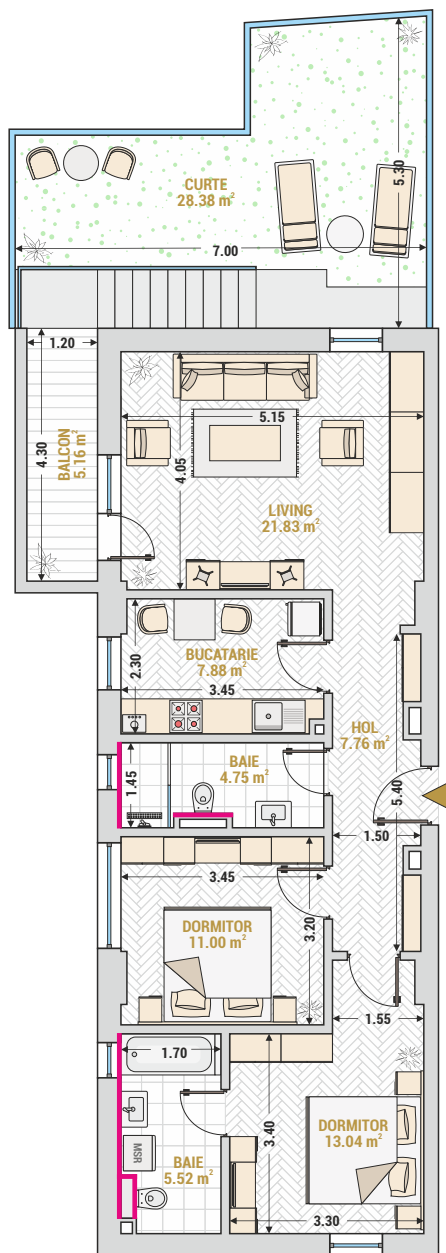

<b>Fisa de finisaje - Apartament cu 3 camere</b>	<b>CORP 7</b>
--	---------------

<b>NR. APARTAMENT</b>	<b>ETAJ</b>	<b>NR. AP. PROIECT</b>
<b>NUME CLIENT</b>		
<b>TELEFON</b>		

<b>CAMERA</b>	<b>VARIANTA</b>	<b>M<sup>2</sup></b>	<b>USA</b>
<b>VARIANTA BAIE MARE</b>			
<i>Pardoseala</i>			
<i>Placare Pereti Baza</i>			
<i>Placare Pereti Decor</i>			
<b>VARIANTA BAIE MICA</b>			
<i>Pardoseala</i>			
<i>Placare Pereti Baza</i>			
<i>Placare Pereti Decor</i>			
<b>Bucatarie</b>			
<b>Living</b>			—
<b>Dormitor Mare</b>			
<b>Dormitor Mic</b>			
<b>Hol</b>			—

**Fisa de finisaje - Apartament cu 3 camere**

**CORP 7**

<b>NR. APARTAMENT</b>		<b>ETAJ</b>		<b>NR. AP. PROIECT</b>
<b>NUME CLIENT</b>				
<b>TELEFON</b>				

**OBSERVATII**

**SEMNATURA CLIENT**

**IDEAL RESIDENCE**  
DEZVOLTATOR IMOBILIAR

### APARTAMENT 3 CAMERE TIP 3 - CORP 7

### Disponibilitate

Living	21.83 m <sup>2</sup>
Bucatarie	7.88 m <sup>2</sup>
Dormitor	13.04 m <sup>2</sup>
Dormitor	11.00 m <sup>2</sup>
Baie	5.52 m <sup>2</sup>
Baie	4.75 m <sup>2</sup>
Hol	7.76 m <sup>2</sup>
Balcon	5.16 m <sup>2</sup>
Suprafata construita	96.33 m <sup>2</sup>
Suprafata utila	71.78 m <sup>2</sup>
Suprafata utila + Balcon	76.94 m <sup>2</sup>
Curte	28.38 m <sup>2</sup>