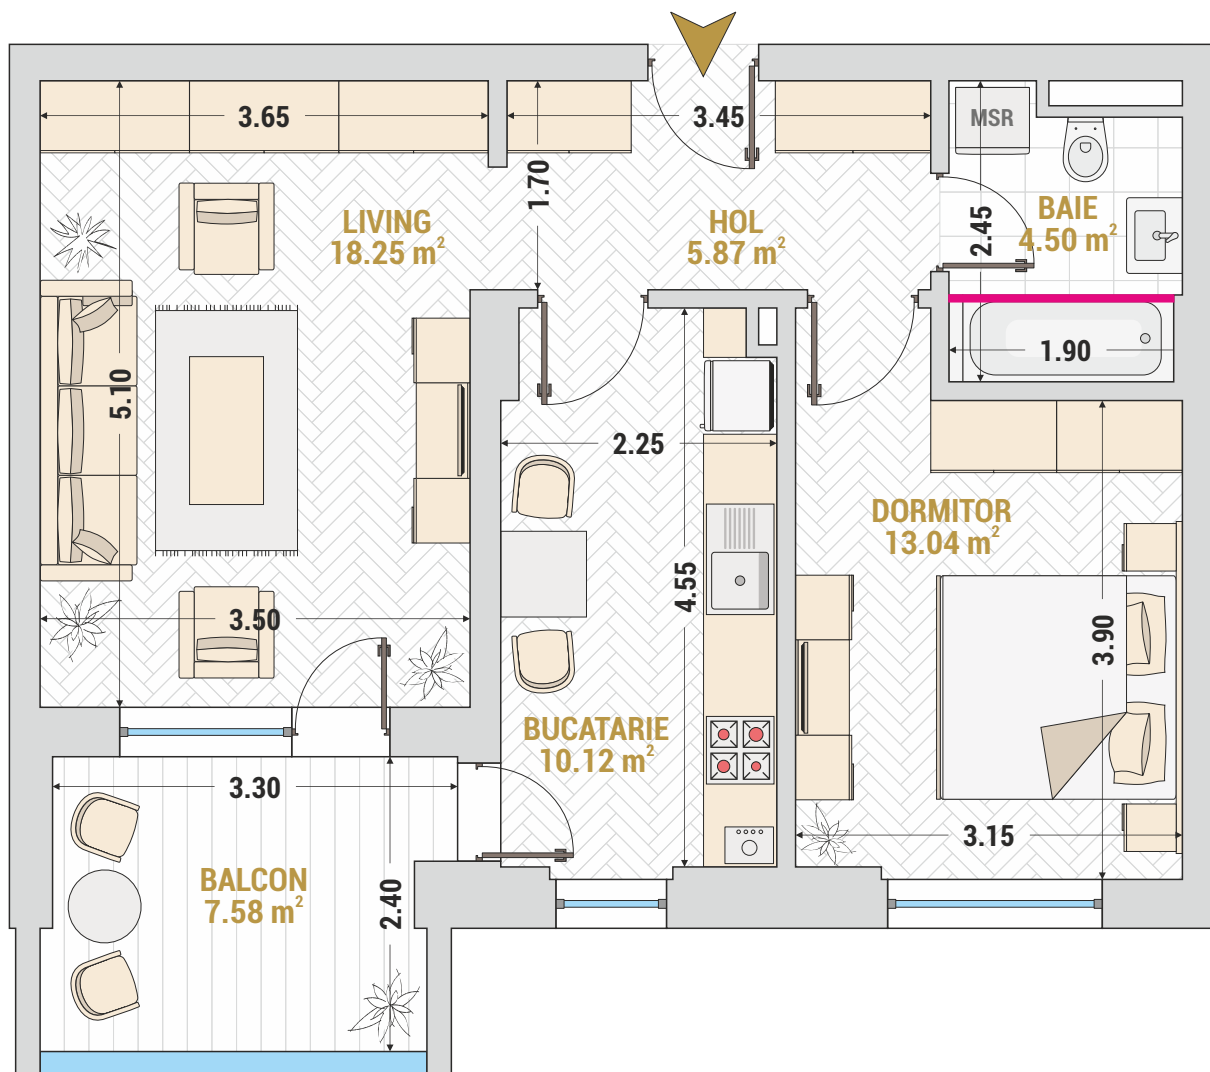

Fisa de finisaje - Apartament cu 2 camere		CORP 7
--	--	---------------

NR. APARTAMENT		ETAJ		NR. AP. PROIECT
NUME CLIENT				
TELEFON				

CAMERA	VARIANTA	M ²	USA
VARIANTA BAIE			
<i>Pardoseala</i>			
<i>Placare Pereti Baza</i>			
<i>Placare Pereti Decor</i>			
Bucatarie			
Living			—
Dormitor			
Hol			—

Fisa de finisaje - Apartament cu 2 camere

CORP 7

NR. APARTAMENT		ETAJ		NR. AP. PROIECT
NUME CLIENT				
TELEFON				

OBSERVATII

SEMNATURA CLIENT

IDEAL RESIDENCE
DEZVOLTATOR IMOBILIAR

APARTAMENT 2 CAMERE TIP 2 - CORP 7

Disponibilitate

Living	18.25 m ²
Bucatarie	10.12 m ²
Dormitor	13.04 m ²
Baie	4.50 m ²
Hol	5.87 m ²
Balcon	7.58 m ²
Suprafata construita	73.28 m ²
Suprafata utila	51.78 m ²
Suprafata utila + balcon	59.36 m ²