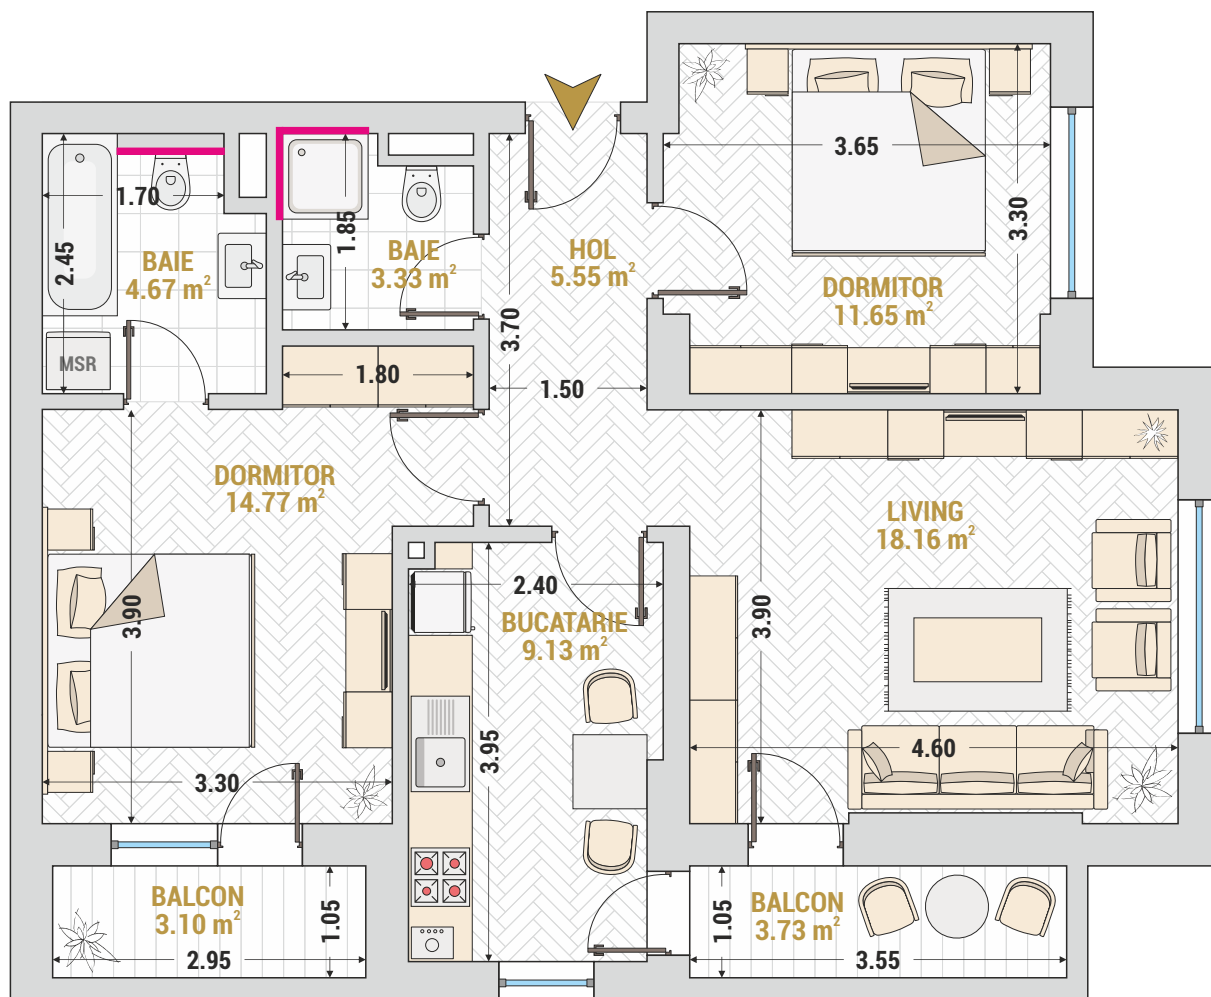

Fisa de finisaje - Apartament cu 3 camere	CORP 7
--	---------------

NR. APARTAMENT	ETAJ	NR. AP. PROIECT
NUME CLIENT		
TELEFON		

CAMERA	VARIANTA	M²	USA
VARIANTA BAIE MARE			
<i>Pardoseala</i>			
<i>Placare Pereti Baza</i>			
<i>Placare Pereti Decor</i>			
VARIANTA BAIE MICA			
<i>Pardoseala</i>			
<i>Placare Pereti Baza</i>			
<i>Placare Pereti Decor</i>			
Bucatarie			
Living			—
Dormitor Mare			
Dormitor Mic			
Hol			—

Fisa de finisaje - Apartament cu 3 camere

CORP 7

NR. APARTAMENT		ETAJ		NR. AP. PROIECT
NUME CLIENT				
TELEFON				

OBSERVATII

SEMNATURA CLIENT

IDEAL RESIDENCE

DEZVOLTATOR IMOBILIAR

APARTAMENT 3 CAMERE TIP 1 - CORP 7

Disponibilitate

Living	18.16 m ²
Bucatarie	9.13 m ²
Dormitor	14.77 m ²
Dormitor	11.65 m ²
Baie	4.67 m ²
Baie	3.33 m ²
Hol	5.55 m ²
Balcon	3.73 m ²
Balcon	3.10 m ²
Suprafata construita	93.89 m ²
Suprafata utila	67.26 m ²
Suprafata utila + Balcoane	74.09 m ²