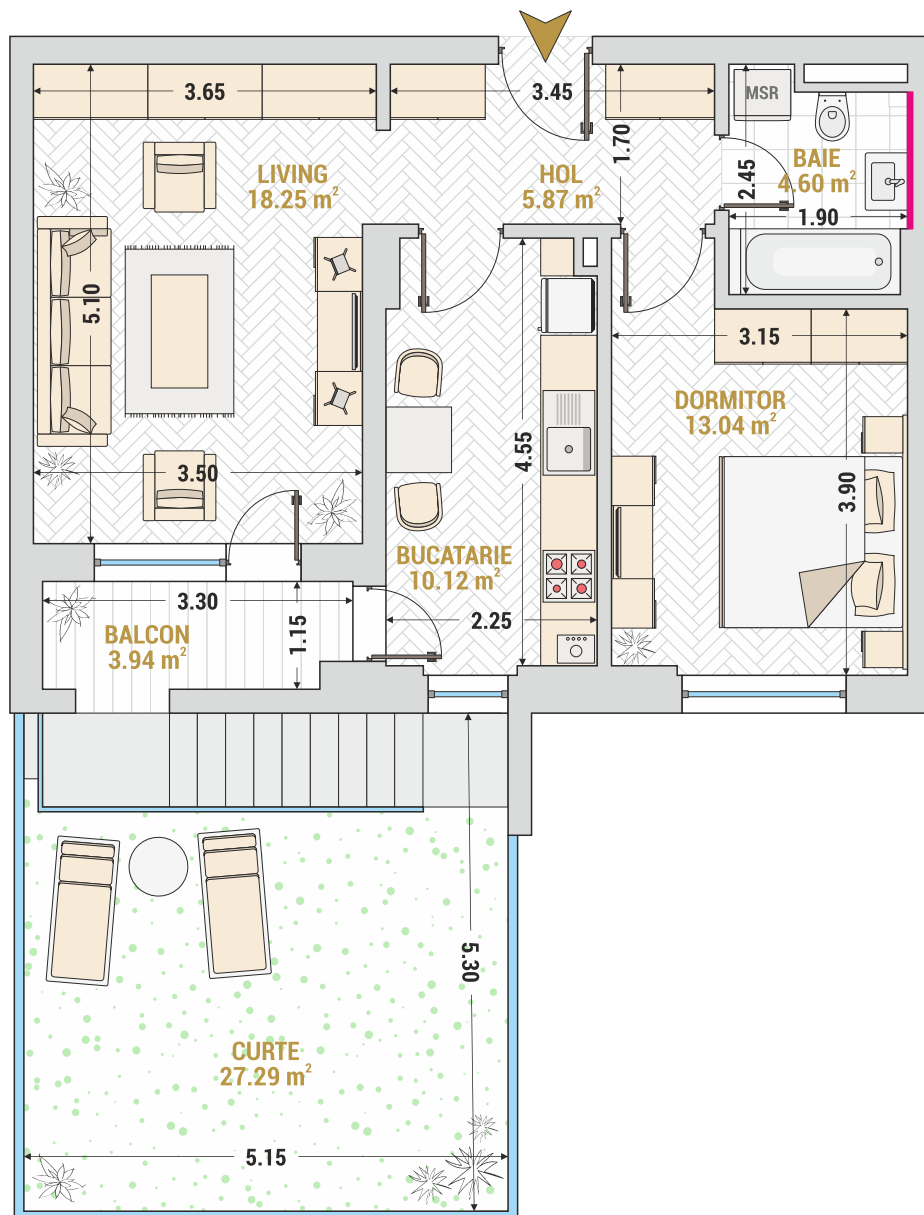

Fisa de finisaje - Apartament cu 2 camere	CORP 7
--	---------------

NR. APARTAMENT	ETAJ	NR. AP. PROIECT
NUME CLIENT		
TELEFON		

CAMERA	VARIANTA	M²	USA
VARIANTA BAIE			
<i>Pardoseala</i>			
<i>Placare Pereti Baza</i>			
<i>Placare Pereti Decor</i>			
Bucatarie			
Living			—
Dormitor			
Hol			—

Fisa de finisaje - Apartament cu 2 camere

CORP 7

NR. APARTAMENT		ETAJ		NR. AP. PROIECT
NUME CLIENT				
TELEFON				

OBSERVATII

SEMNATURA CLIENT

IDEAL RESIDENCE
DEZVOLTATOR IMOBILIAR

APARTAMENT 2 CAMERE TIP 6 - CORP 7

Disponibilitate

Living	18.25 m ²
Bucatarie	10.12 m ²
Dormitor	13.04 m ²
Baie	4.60 m ²
Hol	5.87 m ²
Balcon	3.94 m ²
Suprafata construita	68.71 m ²
Suprafata utila	51.88 m ²
Suprafata utila + Balcon	55.82 m ²
Curte	27.29 m ²